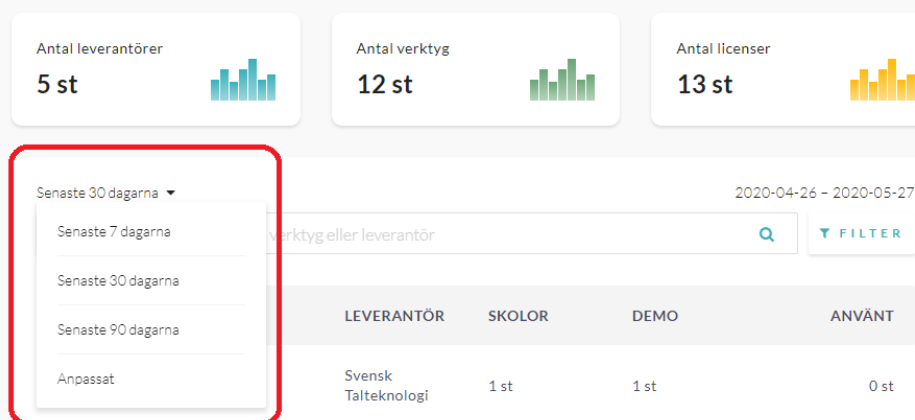

UPPFÖLJNING AV LICENSER UNDER CORONAINITIATIVET

Med anledning av det ökade behovet av tillgång till digitala läromedel för lärare och elever under vårterminen, så valde Skolon i samarbete med våra partners att i mars öppna upp plattformen och biblioteket av digitala verktyg och lärresurser.

Skolans datavisualiseringsverktyg Datavisualiseringen ingår normalt sett i licenstypen Skolon Pro, men släpps för fri tillgång för administratörer fram till 31 augusti 2020. Detta för att ge alla möjligheten att följa upp de demoverktyg som startats och använts under vårterminen. Nedan kan du se vilka verktyg som startats, från vilken leverantör samt hur många gånger de har startats.

Läs gärna mer om hur du kan ta ut rapporter på vilken data som delats vidare till respektive leverantör här.

Du kan även söka efter ett specifikt verktyg.

DATAVISUALISERING

Användning

UPPFÖLJNING AV LICENSER UNDER CORONAINITIATIVET

Med anledning av det ökade behovet av tillgång till digitala läromedel för lärare och elever under vårterminen, så valde Skolon i samarbete med våra partners att i mars öppna upp plattformen och biblioteket av digitala verktyg och lärresurser.

Skolans datavisualiseringsverktyg Datavisualiseringen ingår normalt sett i licenstypen Skolon Pro, men släpps för fri tillgång för administratörer fram till 31 augusti 2020. Detta för att ge alla möjligheten att följa upp de demoverktyg som startats och använts under vårterminen. Nedan kan du se vilka verktyg som startats, från vilken leverantör samt hur många gånger de har startats.

Läs gärna mer om hur du kan ta ut rapporter på vilken data som delats vidare till respektive leverantör här.

VERKTYG	LEVERANTÖR	SKOLOR	DEMO	ANVÄNT
Sebastians app	Svensk Talteknologi	1 st	1 st	0 st
Access Företagsekonomi 1. Lösningar Onlinebok	Liber	1 st	1 st	0 st

Du kan filtrera på skola (om du är organisationsadministratör eller är skoladministratör för flera skolor). Du kan också filtrera på ett eller flera ämnen. Klicka på knappen **Filter** för att filtrera.