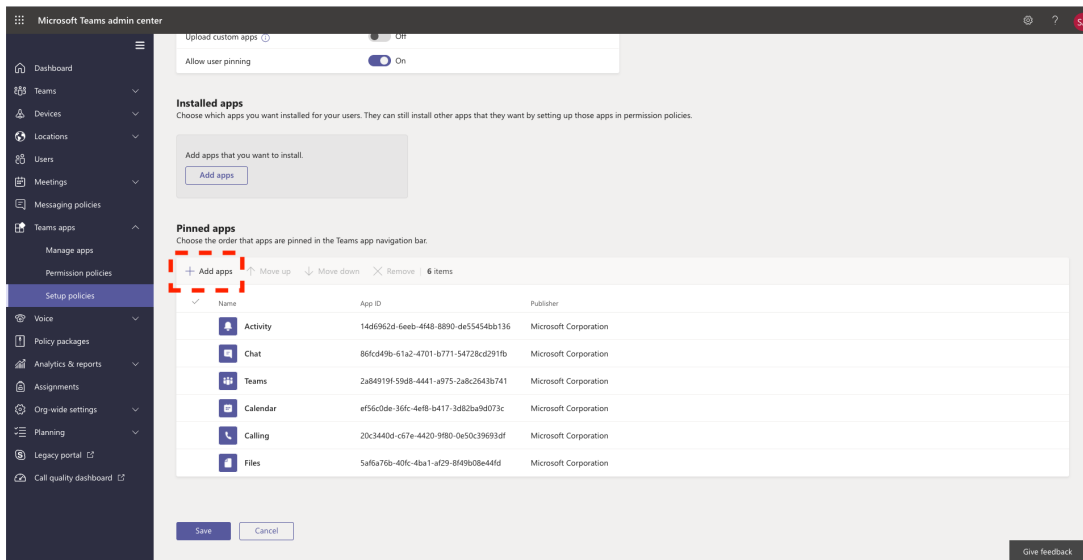

Så här lägger du till Skolon Teams-appen i menyraden

Ulf Kronsell - 2022-01-09 - Microsoft Teams

I denna artikel får du veta hur du som administratör lägger till Skolon Teams-appen i Teams menyrad.

Välj Teams apps i meny till vänster, klicka sedan på Manage apps.

Alla appar som finns tillgängliga i Teams visas. Du kan här välja att tillåta eller blockera appar i Microsoft Teams. Sök efter Skolon, därefter kan du tilldela appen.

Därefter klickar du på Setup policies och sätter upp en policy för vilka användare som skall ha appen på den aktuella skolan.

Du väljer den grupp som skall ha tillgång och klickar på Add apps.

Policies installeras på användarnivå.

Script krävs för att installera policies.

The screenshot displays the Microsoft Teams admin center interface. On the left is a navigation pane with categories like Dashboard, Teams, Devices, Locations, Users, Meetings, Messaging policies, Teams apps, Manage apps, Permission policies, Setup policies, Voice, Policy packages, Analytics & reports, Assignments, Org-wide settings, Planning, Legacy portal, and Call quality dashboard. The main content area is for user 'Adele Vance', showing her profile picture, name, role (STUDENT), location (United States), email (Adele.V@M365EDU099957.On.Microsoft.com), and directory status. There are three summary cards: '7-DAY QUALITY' (Data isn't available), '7-DAY ACTIVITY' (0 Meetings, 0 Calls), and 'Assigned policies' (highlighted with a red dashed box). The 'Assigned policies' list includes: Meeting policy (Global (Org-wide default)), Messaging policy (Global (Org-wide default)), Live events policy (Global (Org-wide default)), App permission policy (Global (Org-wide default)), App setup policy (Global (Org-wide default)), Call park policy (Global (Org-wide default)), and Calling policy (Global (Org-wide default)). To the right, the 'Policy package' section shows 'None' assigned. A 'Give feedback' button is in the bottom right corner.