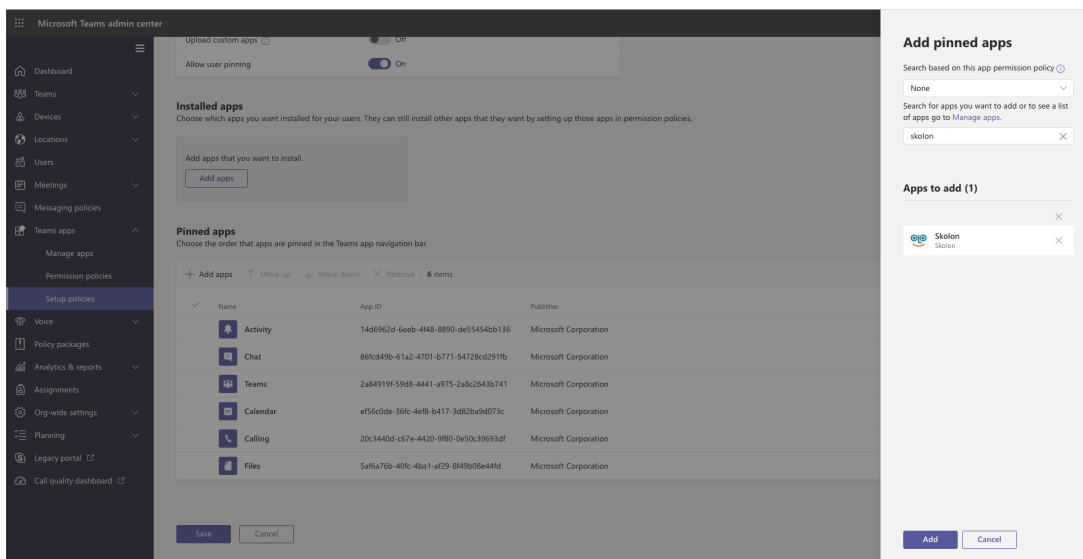

Så här lägger du till Skolon Teams-appen i menyraden

Ulf Kronsell - 2022-01-09 - Microsoft Teams

I denna artikel får du veta hur du som administratör lägger till Skolon Teams-appen i Teams menyrad.

Välj Teams apps i meny till vänster, klicka sedan på Manage apps.

Alla appar som finns tillgängliga i Teams visas. Du kan här välja att tillåta eller blockera appar i Microsoft Teams. Sök efter Skolon, därefter kan du tilldela appen.

Därefter klickar du på Setup policies och sätter upp en policy för vilka användare som skall ha appen på den aktuella skolan.

Du väljer den grupp som skall ha tillgång och klickar på Add apps.

Policies installeras på användarnivå.

Script krävs för att installera policies.

The screenshot displays the Microsoft Teams admin center interface. On the left is a navigation pane with categories like Dashboard, Teams, Devices, Locations, Users, Meetings, Messaging policies, Teams apps, Manage apps, Permission policies, Setup policies, Voice, Policy packages, Analytics & reports, Assignments, Org-wide settings, Planning, Legacy portal, and Call quality dashboard. The main content area is for user 'Adele Vance', showing her profile picture, name, role (STUDENT), location (United States), email (Adele.V@M365EDU099957.On.Microsoft.com), and directory status. There are three summary cards: '7-DAY QUALITY' (Data isn't available), '7-DAY ACTIVITY' (0 Meetings, 0 Calls), and 'Assigned policies' (highlighted with a red dashed box). The 'Assigned policies' list includes: Meeting policy (Global (Org-wide default)), Messaging policy (Global (Org-wide default)), Live events policy (Global (Org-wide default)), App permission policy (Global (Org-wide default)), App setup policy (Global (Org-wide default)), Call park policy (Global (Org-wide default)), and Calling policy (Global (Org-wide default)). To the right, the 'Policy package' section shows 'None' assigned. A 'Give feedback' button is in the bottom right corner.