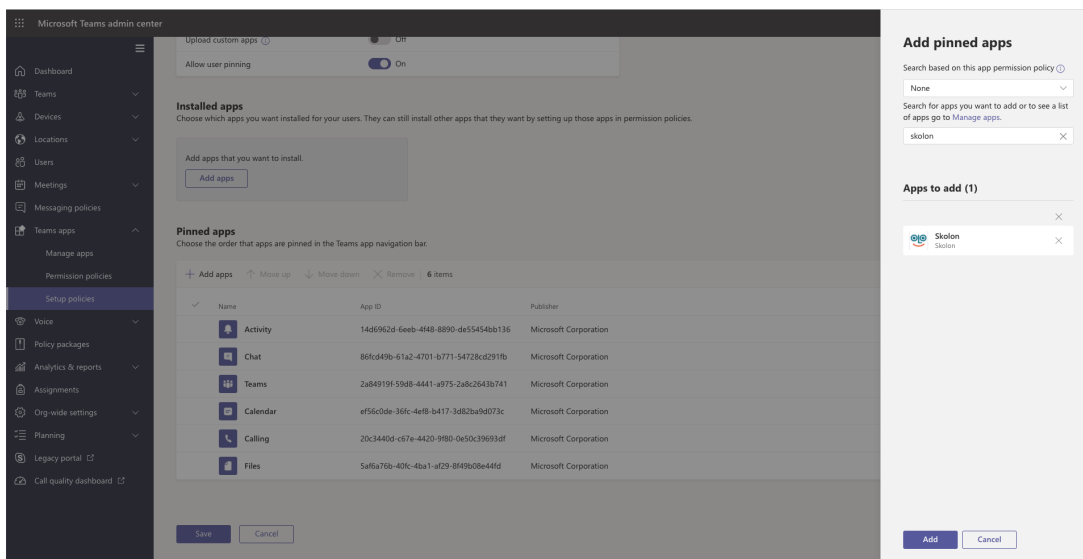

Så här lägger du till Skolon Teams-appen i menyraden

Ulf Kronsell - 2022-01-09 - Microsoft Teams

I denna artikel får du veta hur du som administratör lägger till Skolon Teams-appen i Teams menyrad.

Välj Teams apps i meny till vänster, klicka sedan på Manage apps.

Alla appar som finns tillgängliga i Teams visas. Du kan här välja att tillåta eller blockera appar i Microsoft Teams. Sök efter Skolon, därefter kan du tilldela appen.

Därefter klickar du på Setup policies och sätter upp en policy för vilka användare som skall ha appen på den aktuella skolan.

Du väljer den grupp som skall ha tillgång och klickar på Add apps.

Policies installeras på användarnivå.

Script krävs för att installera policies.

The screenshot displays the Microsoft Teams admin center interface. On the left is a navigation pane with categories like Dashboard, Teams, Devices, Locations, Users, Meetings, Messaging policies, Teams apps, Manage apps, Permission policies, Setup policies, Voice, Policy packages, Analytics & reports, Assignments, Org-wide settings, Planning, Legacy portal, and Call quality dashboard. The main content area shows the profile for 'Adele Vance', a student from the United States. It includes contact information (Email: Adele.V@M365EDU099957.On.Microsoft.com, Directory status) and activity metrics for the last 7 days (0 Meetings, 0 Calls). Below the profile, there are tabs for Account, Voice, Call history, and Policies. The 'Policies' tab is active, showing a list of 'Assigned policies' (Meeting, Messaging, Live events, App permission, App setup, Call park, and Calling policies) all set to 'Global (Org-wide default)'. A 'Policy package' section shows 'None' is assigned. A 'Give feedback' button is located in the bottom right corner.