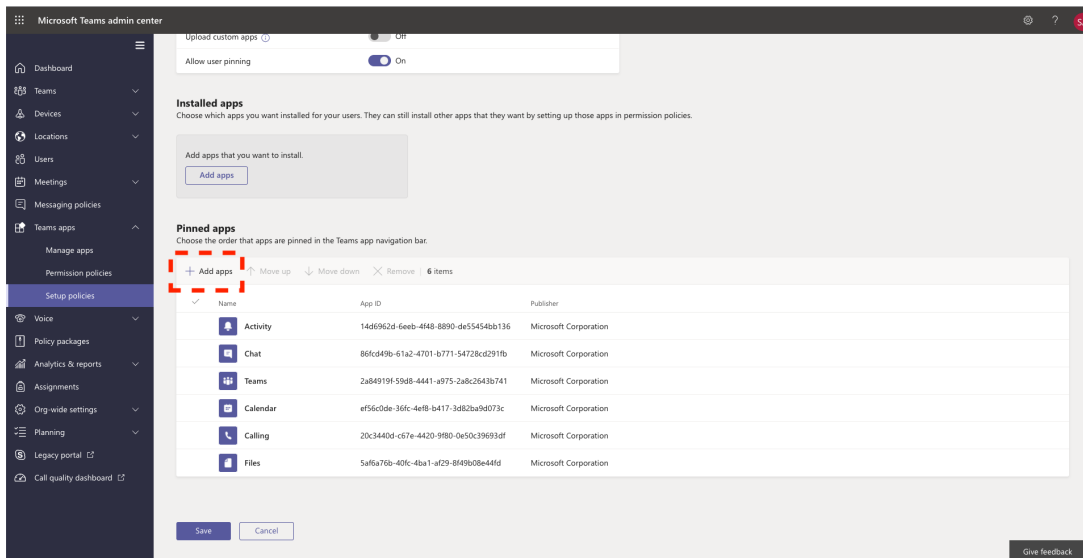

Så här lägger du till Skolon Teams-appen i menyraden

Ulf Kronsell - 2022-01-09 - Microsoft Teams

I denna artikel får du veta hur du som administratör lägger till Skolon Teams-appen i Teams menyrad.

Välj Teams apps i meny till vänster, klicka sedan på Manage apps.

Alla appar som finns tillgängliga i Teams visas. Du kan här välja att tillåta eller blockera appar i Microsoft Teams. Sök efter Skolon, därefter kan du tilldela appen.

Därefter klickar du på Setup policies och sätter upp en policy för vilka användare som skall ha appen på den aktuella skolan.

Du väljer den grupp som skall ha tillgång och klickar på Add apps.

Policies installeras på användarnivå.

Script krävs för att installera policies.

The screenshot displays the Microsoft Teams admin center interface. On the left is a navigation pane with categories like Dashboard, Teams, Devices, Locations, Users, Meetings, Messaging policies, Teams apps, Manage apps, Permission policies, Setup policies, Voice, Policy packages, Analytics & reports, Assignments, Org-wide settings, Planning, Legacy portal, and Call quality dashboard. The main content area shows the profile for 'Adele Vance', a student from the United States. It includes contact information (Email: Adele.V@M365EDU099957.On.Microsoft.com, Directory status) and activity metrics for the last 7 days (0 Meetings, 0 Calls). Below the profile, there are tabs for Account, Voice, Call history, and Policies. The 'Policies' tab is active, showing a list of 'Assigned policies' (Meeting, Messaging, Live events, App permission, App setup, Call park, and Calling policies) all set to 'Global (Org-wide default)'. A 'Policy package' section shows 'None' is assigned. A 'Give feedback' button is located in the bottom right corner.