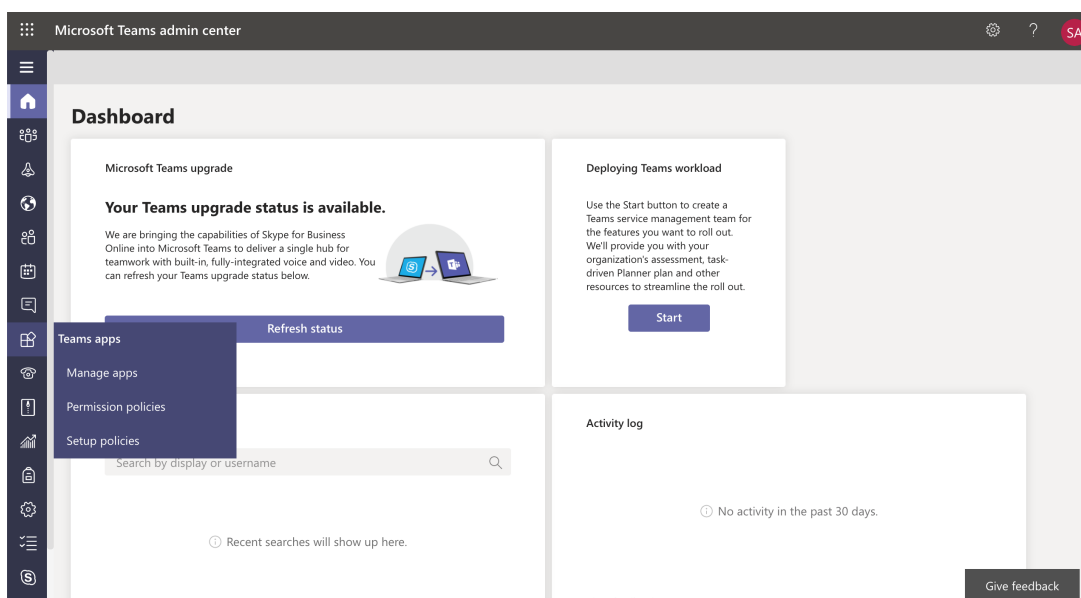

Så här lägger du till Skolon Teams-appen i menyraden

Ulf Kronsell - 2022-01-09 - Microsoft Teams

I denna artikel får du veta hur du som administratör lägger till Skolon Teams-appen i Teams menyrad.

Välj Teams apps i meny till vänster, klicka sedan på Manage apps.

Alla appar som finns tillgängliga i Teams visas. Du kan här välja att tillåta eller blockera appar i Microsoft Teams. Sök efter Skolon, därefter kan du tilldela appen.

Därefter klickar du på Setup policies och sätter upp en policy för vilka användare som skall ha appen på den aktuella skolan.

Du väljer den grupp som skall ha tillgång och klickar på Add apps.

Policies installeras på användarnivå.

Script krävs för att installera policies.

The screenshot displays the Microsoft Teams admin center interface. On the left is a navigation pane with categories like Dashboard, Teams, Devices, Locations, Users, Meetings, Messaging policies, Teams apps, Manage apps, Permission policies, Setup policies, Voice, Policy packages, Analytics & reports, Assignments, Org-wide settings, Planning, Legacy portal, and Call quality dashboard. The main content area shows the profile for 'Adele Vance', a student from the United States. It includes contact information (Email: Adele.V@M365EDU099957.On.Microsoft.com, Directory status) and activity metrics for the last 7 days (0 Meetings, 0 Calls). Below the profile, there are tabs for Account, Voice, Call history, and Policies. The 'Policies' tab is active, showing a list of 'Assigned policies' (Meeting, Messaging, Live events, App permission, App setup, Call park, and Calling policies) all set to 'Global (Org-wide default)'. A 'Policy package' section shows 'None' is assigned. A 'Give feedback' button is located in the bottom right corner.