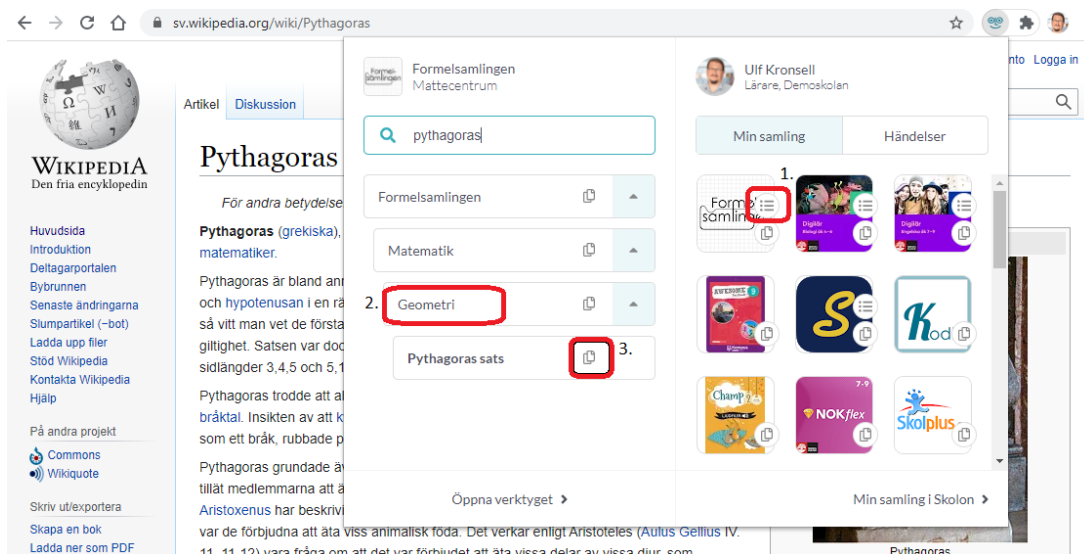

Du kan även öppna eller kopiera djuplänkar direkt från tillägget. Klicka på **djuplänksikonen** (1) och välj eller sök fram ett avsnitt. Klicka på **rubriken** (2) för att öppna avsnittet eller klicka på **kopieringsikonen** (3) för att kopiera djuplänken.